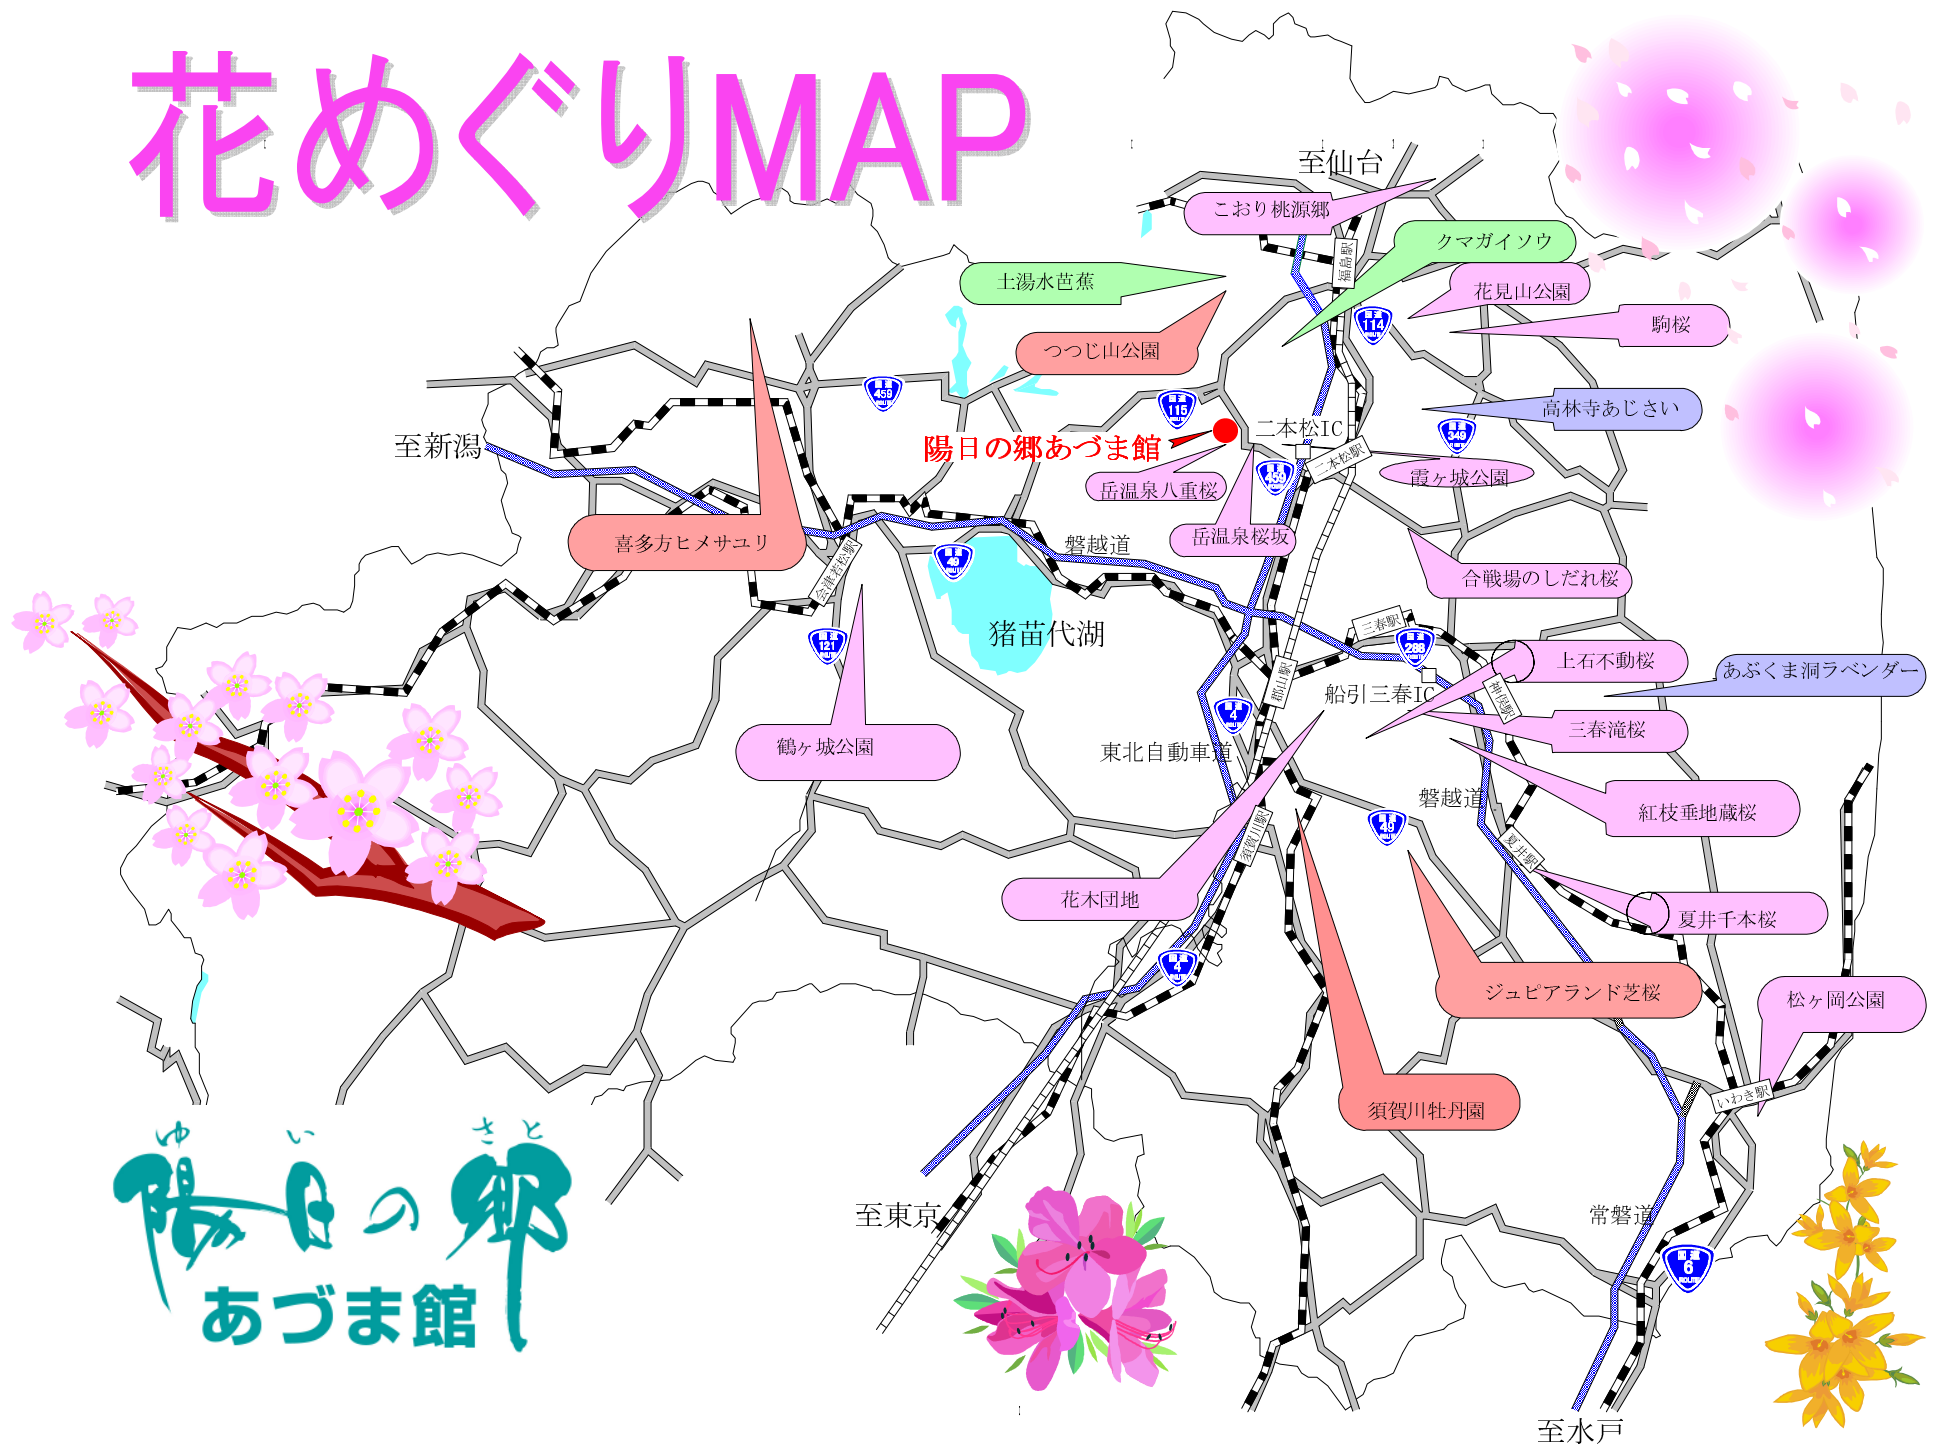

花めぐりMAP

陽日の郷あづま館

陽日の郷
あづま館

至仙台

至新潟

至東京

至水戸

こおり桃源郷

土湯水芭蕉

つつじ山公園

喜多方ヒメサユリ

鶴ヶ城公園

花木団地

ジュビアランド芝桜

須賀川牡丹園

クマガイソウ

紅枝垂地藏桜

夏井千本桜

松ヶ岡公園

猪苗代湖

東北自動車道

船引三春IC

磐越道

常磐道

二本松IC

二本松駅

三春駅

船引駅

須賀川駅

いわき駅